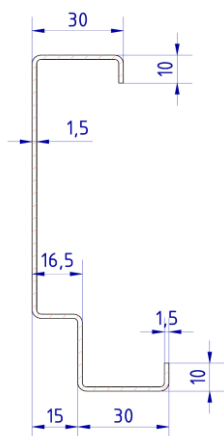

Zárubně ZPK 04 / 2017

Popis:

Zárubně ZPK jsou univerzální profilové zárubně, vyrobené z černého plechu o síle 1,5mm, který je ošetřen základním nástřikem šedé barvy (je v ceně). Zárubně jsou určeny pro ZK plechové dveře MRB, protipožární dveře MRB až do požární odolnosti EI EW 60, ale i pro dveře od jiných výrobců. Jsou osazeny pevnými závěsy OZ 50 a standardně dodávány s podlahovým zapuštěním 20 mm, výška čisté podlahy je označena otvory ve spodní části obou stojen.

Ceník univerzálních profilových zárubní typu ZPK

Uvedené míry jsou v mm.

Zárubně pro jednokřídlové dveře Zárubně na objednávku výška do 2 000

ostění mm	sv. výška	sv. šířka	cena
do 100	do 2000	600-900	1.850,-
do 200	do 2000	600-900	1.990,-
do 300	do 2000	600-900	2.220,-
do 100	do 2000	901-1200	1.960,-
do 200	do 2000	901-1200	2.130,-
do 300	do 2000	901-1200	2.410,-

Zárubně na objednávku výška do 2 400

ostění mm	sv. výška	sv. šířka	cena
do 100	do 2400	600-900	2.020,-
do 200	do 2400	600-900	2.180,-
do 300	do 2400	600-900	2.440,-
do 100	do 2400	901-1200	2.130,-
do 200	do 2400	901-1200	2.320,-
do 300	do 2400	901-1200	2.630,-

Zárubně pro dvoukřídlové dveře Zárubně na objednávku do výšky 2 000

ostění	sv. šířka	sv. výška	cena
do 100	1200-2400	do 2000	2.925,-
do 200	1200-2400	do 2000	3.120,-
do 300	1200-2400	do 2000	3.400,-

Zárubně na objednávku do výšky 2 400

ostění	sv. šířka	sv. výška	cena
do 100	1200-2400	do 2400	3.180,-
do 200	1200-2400	do 2400	3.380,-
do 300	1200-2400	do 2400	3.710,-

PŘÍPLATKY ZA:

Nástřik dle RAL: 1 křídlové - 1.110,- / 1ks

2 křídlové - 1.220,- / 1ks

Provedení z pozink. plechu - 290,- / 1ks

Úprava pro SDK (na čistou poslahu) - 390,-/1ks

Těsněná zárubeň - 740,- / 1ks (včetně těsnění)

Příprava pro el. otvárač - 1.620,-Kč

Uvedené ceny v ceníku jsou v českých korunách, bez DPH a jsou doporučené.

Ceník je platný od 20. 4. 2017 a pozbývá platnost dnem vydání nového.