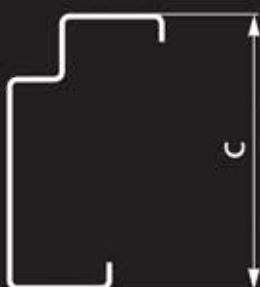

Zárubně pro cihelné zdivo - typ ZH (dříve CGH)  
ZO (dříve CGU), s pevnými závěsy

Řez zárubňového profilu ZH

C = 95, 160 mm

Detail otvoru pro střelku  
a závoru zámku

Detail pevného závěsu OZ 50

Typ	EI, EW 30	EI, EW 45
ZH 95/1970/600 L,P	955 Kč	1105 Kč
ZH 95/1970/700 L,P	970 Kč	1120 Kč
ZH 95/1970/800 L,P	985 Kč	1135 Kč
ZH 95/1970/900 L,P	995 Kč	1145 Kč
ZH 95/1970/1100 L,P	1010 Kč	1160 Kč
ZH 95/1970/1250 D	1180 Kč	1330 Kč
ZH 95/1970/1450 D	1200 Kč	1350 Kč
ZH 95/1970/1600 D	1260 Kč	1410 Kč
ZH 95/1970/1800 D	2060 Kč	2210 Kč

Význam značení: ZH - typ profilu, 160 - vnější šíře profilu,  
1970 - průchozí výška zárubně, 800 - průchozí šířka zárubně,  
P - orientace závěsů, tj. pro pravé dveře

Ceny jsou uvedeny bez DPH

**Zárubně pro porobetonové tvárnice - typ YH,  
s pevnými závěsy**