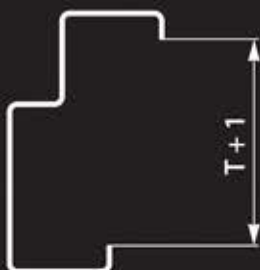

Řez zárubňového profilu YH

T = 100, 150 mm