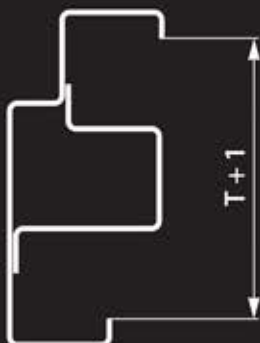

Zárubně pro sádkokartonové příčky - typ SH, s pevnými závěsy

Řez zárubňového profilu SH

T = 100, 150 mm