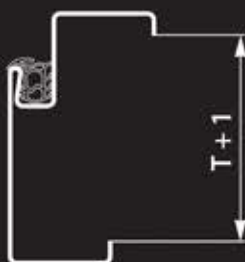

Řez zárubňového profilu YHt

T = 100, 150 mm