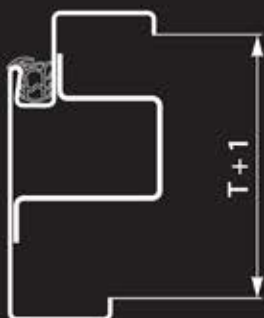

**Zárubně pro sádkartonové příčky-typ SHt,
s těsněním, s pevnými závěsy**

Řez zárubňového profilu SHt

T = 100, 150 mm