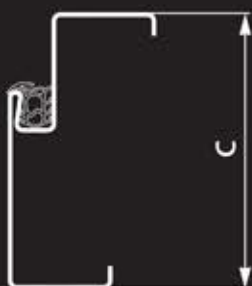

**Zárubně pro cihlové zdivo - typ ZHt,
s těsněním, s pevnými závěsy**

Řez zárubňového profilu ZHt

C = 95, 160 mm