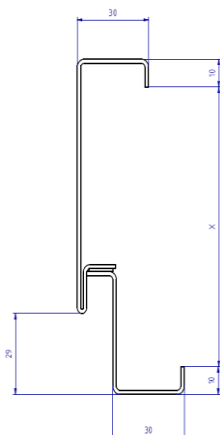

Zárubeň ZPKt-D těsněná s děleným tepelným mostem

Zárubně ZPKt-D jsou profilové zárubně s děleným tepelným mostem vyrobeny z černého plechu o síle 1,5 mm, který je ošetřen základním nástřikem šedé barvy (je v ceně). Zárubně jsou určeny pro protipožární dvoukřídlové dveře s požární odolností EW 90 a EW 120. Jsou osazeny pevnými závěsy OZ 50 a standardně dodávány s podlahovým zapuštěním 20 mm, výška čisté podlahy je označena otvory ve spodní části obou stojen.

Rozměr :	Ostění		
	100	do 200	do 300
600/do 2000	4 240,-	4 360,-	4 510,-
700/do 2000	4 290,-	4 410,-	4 580,-
800/do 2000	4 330,-	4 455,-	4 610,-
900/do 2000	4 380,-	4 510,-	4 655
1000/do 2000	4 430,-	4 590,-	4 750,-
1100/do 2000	4 560,-	4 680,-	4 830,-

Rozměr :	Ostění		
	100	do 200	do 300
600/do 2100	4 530,-	4 625,-	4 790,-
700/do 2100	4 550,-	4 670,-	4 835,-
800/do 2100	4 590,-	4 720,-	4 880,-
900/do 2100	4 640,-	4 770,-	4 930,-
1000/do 2100	4 725,-	4 855,-	5 020,-
1100/do 2100	4 820,-	4 940,-	5 110,-

Rozměr :	Ostění		
	100	do 200	do 300
1250/do 2000	4 940,-	5 065,-	5 220,-
1450/do 2000	5 010,-	5 130,-	5 290,-
1600/do 2000	5 090,-	5 220,-	5 380,-
1800/do 2000	5 150,-	5 270,-	5 450,-

Rozměr :	Ostění		
	100	do 200	do 300
1250/do 2100	5 200,-	5 330,-	5 490,-
1450/do 2100	5 280,-	5 400,-	5 570,-
1600/do 2100	5 360,-	5 490,-	5 660,-
1800/do 2100	5 420,-	5 550,-	5 710,-